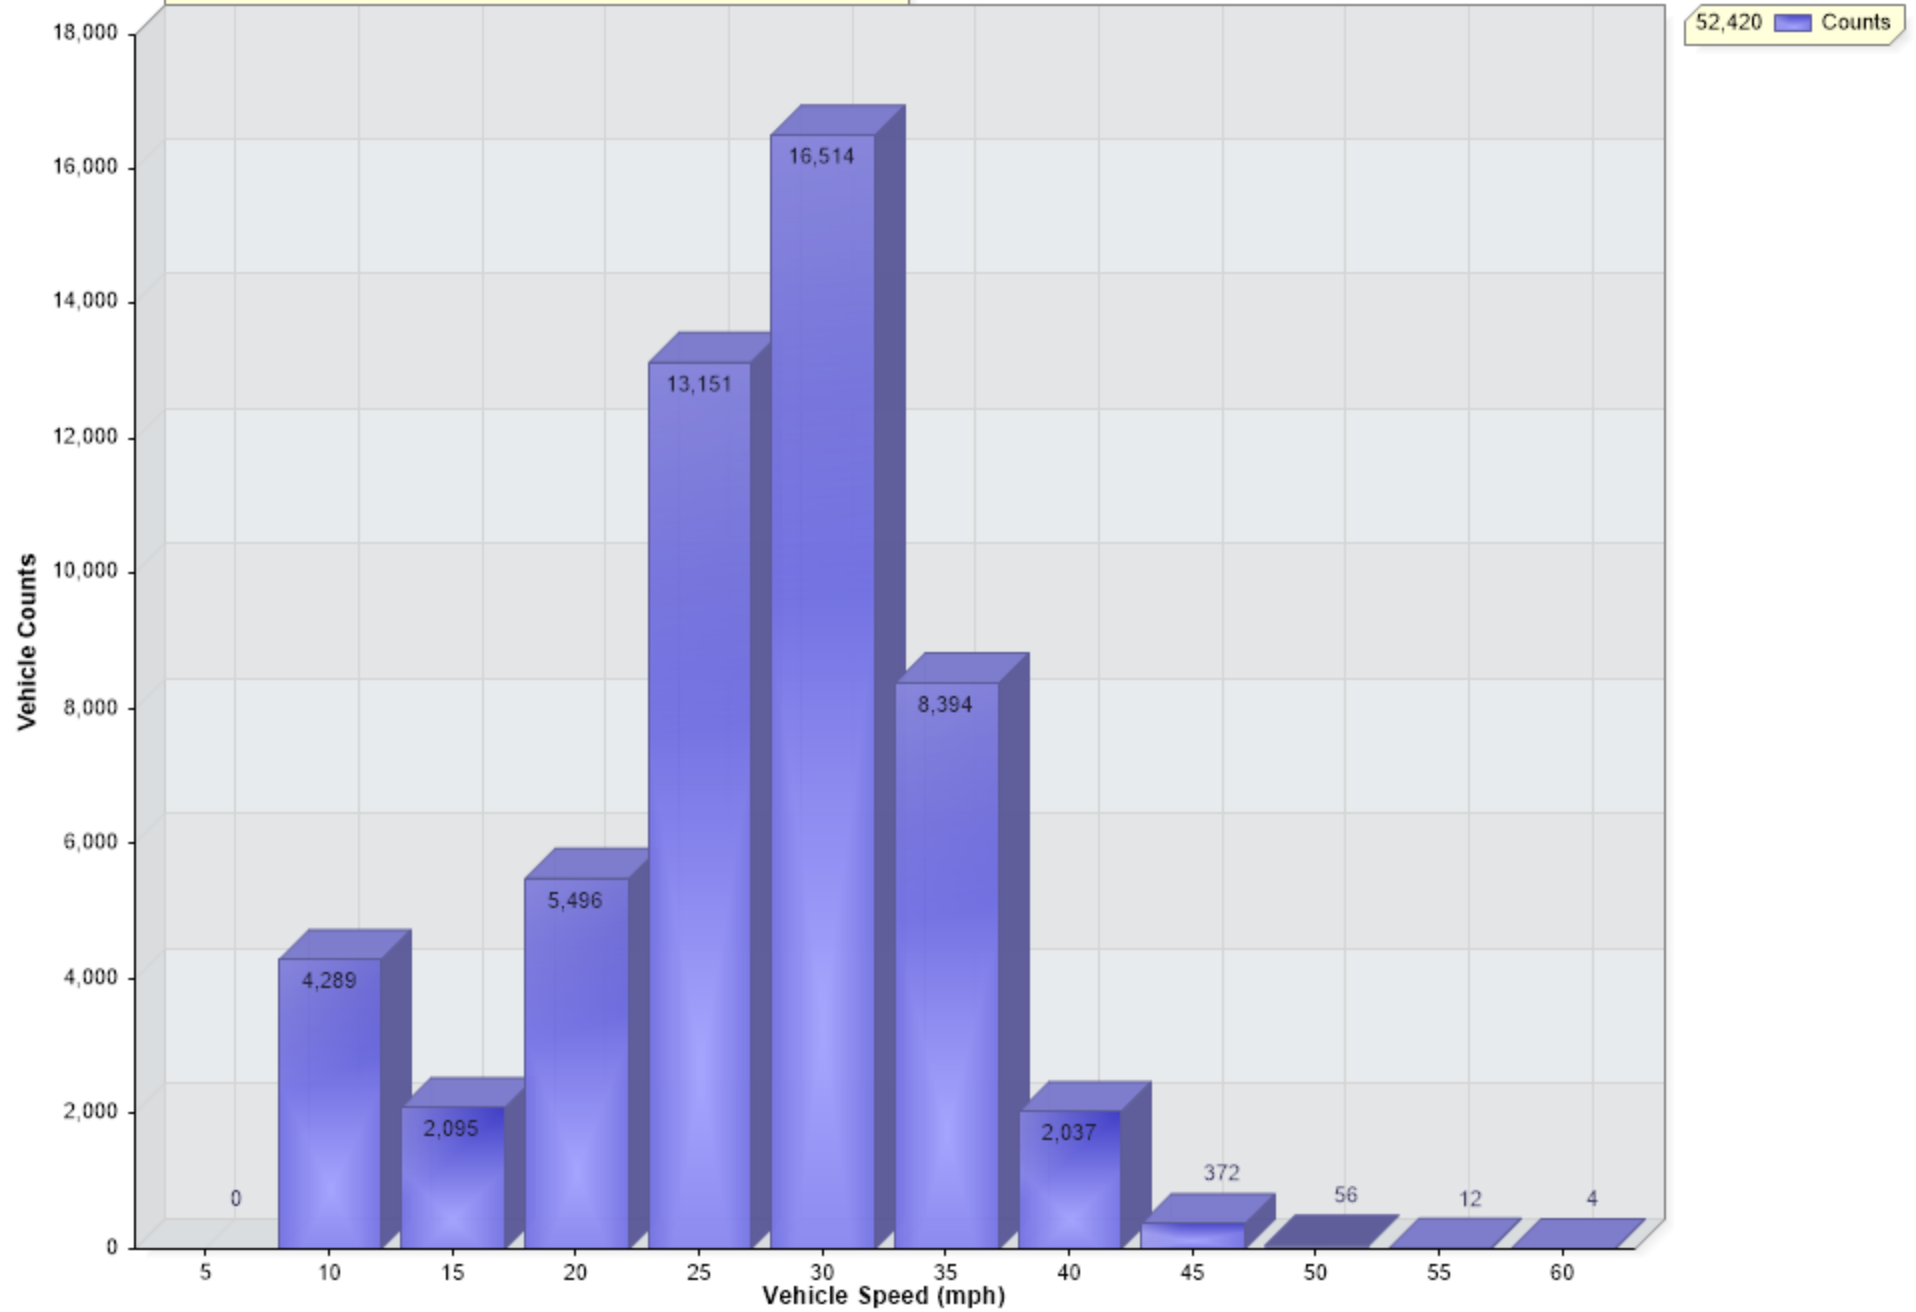

Percentile Counts Vs. Speed for [Download240115: Incoming Direction]

85th Pct Speed=31.8 mph
Vehicles in data=52420
01/01/1970 04:05:00 to 24/01/2015 16:15:00

Vehicle Counts Vs. Speed [Download240115: Incoming Direction]

Hour	Monday	Tuesday	Wednesday	Thursday	Friday	Saturday	Sunday	Week Day Avg	Weekend Avg	Week Day 85% Avg Speed
0 - 1	486	654	326	504	443	517	352	482.6	434.5	31.7
1 - 2	464	695	354	467	566	664	485	509.2	574.5	31.1
2 - 3	467	407	344	532	549	590	529	459.8	559.5	31.3
3 - 4	521	441	366	514	598	611	525	488	568	31.6
4 - 5	404	366	371	527	591	589	501	451.8	545	31.5
5 - 6	437	427	355	478	576	518	482	454.6	500	32.1
6 - 7	435	465	392	494	806	587	441	518.4	514	31.8
7 - 8	475	401	322	523	985	518	374	541.2	446	31.8
8 - 9	414	357	284	396	842	418	306	458.6	362	32
9 - 10	256	229	189	234	382	303	202	258	252.5	33.2
10 - 11	165	152	129	161	259	185	149	173.2	167	33
11 - 12	105	117	82	112	239	136	87	131	111.5	32.7
12 - 13	83	62	58	81	86	69	69	74	69	33.3
13 - 14	57	41	19	40	58	62	42	43	52	32.5
14 - 15	24	33	17	20	36	37	24	26	30.5	34.3
15 - 16	13	21	22	10	16	32	7	16.4	19.5	31.7
16 - 17	4	22	10	61	29	44	8	25.2	26	32.4
17 - 18	11	64	46	180	110	57	15	82.2	36	31.5
18 - 19	11	168	89	285	294	170	248	169.4	209	30.7
19 - 20	68	152	88	317	439	247	389	212.8	318	30.4
20 - 21	164	122	97	211	277	218	134	174.2	176	31.4
21 - 22	324	236	207	412	367	312	487	309.2	399.5	32
22 - 23	495	333	326	570	513	453	691	447.4	572	32
23 - 24	681	333	265	578	519	380	628	475.2	504	31.6
Totals	6564	6298	4758	7707	9580	7717	7175			
% of Total	13.2%	12.6%	9.6%	15.5%	19.2%	15.5%	14.4%			