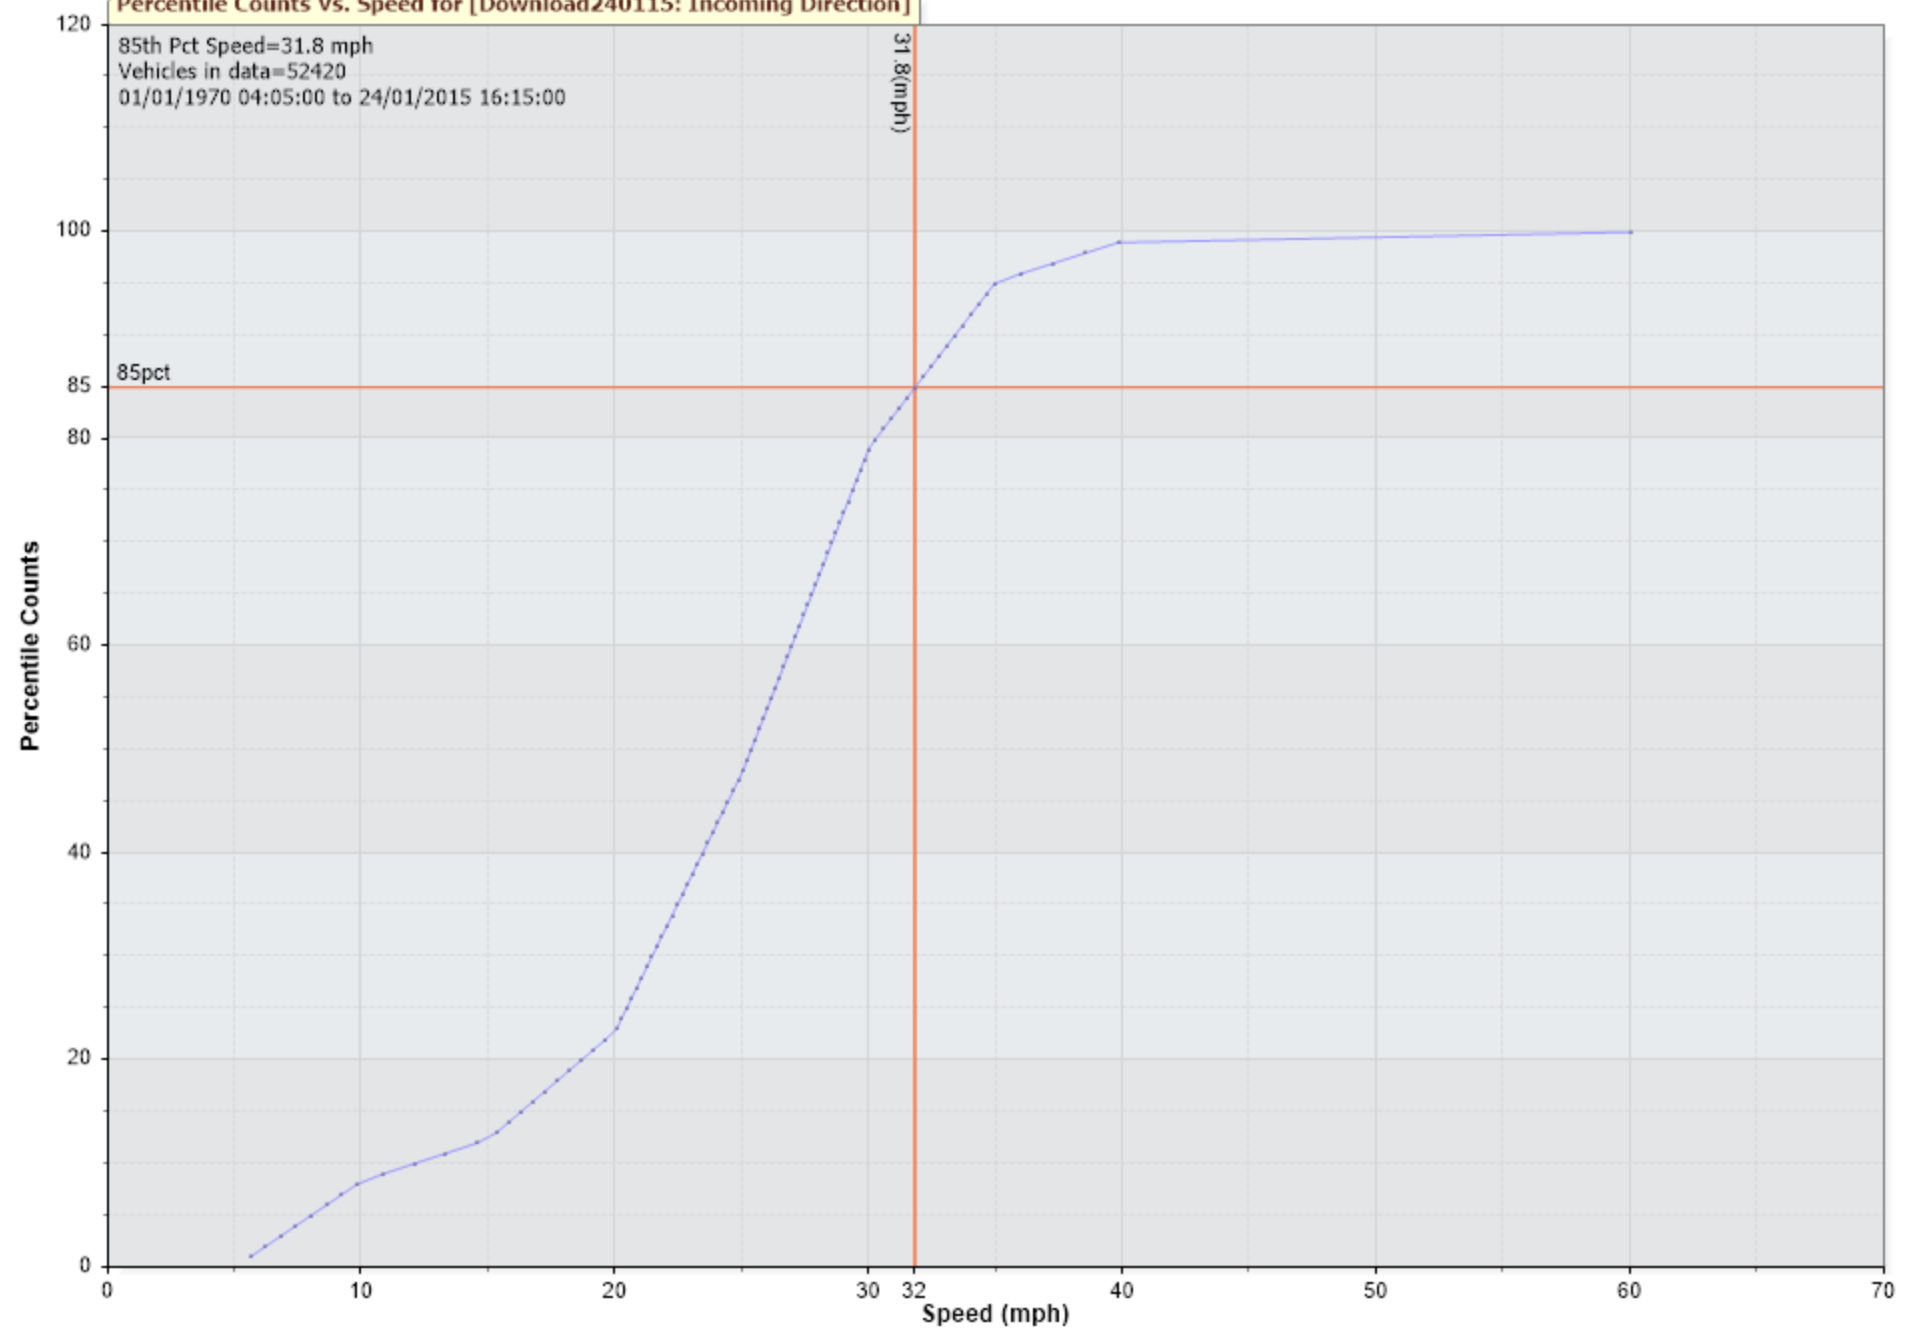

Percentile Counts Vs. Speed for [Download240115: Incoming Direction]

85th Pct Speed=31.8 mph
Vehicles in data=52420
01/01/1970 04:05:00 to 24/01/2015 16:15:00

Vehicle Counts Vs. Speed [Download240115: Incoming Direction]

Hour	Monday	Tuesday	Wednesday	Thursday	Friday	Saturday	Sunday	Week Day Avg	Weekend Avg	Week Day 85% Avg Speed
0 - 1	486	654	326	504	443	517	352	482.6	434.5	31.7
1 - 2	464	695	354	467	566	664	485	509.2	574.5	31.1
2 - 3	467	407	344	532	549	590	529	459.8	559.5	31.3
3 - 4	521	441	366	514	598	611	525	488	568	31.6
4 - 5	404	366	371	527	591	589	501	451.8	545	31.5
5 - 6	437	427	355	478	576	518	482	454.6	500	32.1
6 - 7	435	465	392	494	806	587	441	518.4	514	31.8
7 - 8	475	401	322	523	985	518	374	541.2	446	31.8
8 - 9	414	357	284	396	842	418	306	458.6	362	32
9 - 10	256	229	189	234	382	303	202	258	252.5	33.2
10 - 11	165	152	129	161	259	185	149	173.2	167	33
11 - 12	105	117	82	112	239	136	87	131	111.5	32.7
12 - 13	83	62	58	81	86	69	69	74	69	33.3
13 - 14	57	41	19	40	58	62	42	43	52	32.5
14 - 15	24	33	17	20	36	37	24	26	30.5	34.3
15 - 16	13	21	22	10	16	32	7	16.4	19.5	31.7
16 - 17	4	22	10	61	29	44	8	25.2	26	32.4
17 - 18	11	64	46	180	110	57	15	82.2	36	31.5
18 - 19	11	168	89	285	294	170	248	169.4	209	30.7
19 - 20	68	152	88	317	439	247	389	212.8	318	30.4
20 - 21	164	122	97	211	277	218	134	174.2	176	31.4
21 - 22	324	236	207	412	367	312	487	309.2	399.5	32
22 - 23	495	333	326	570	513	453	691	447.4	572	32
23 - 24	681	333	265	578	519	380	628	475.2	504	31.6
Totals	6564	6298	4758	7707	9580	7717	7175			
% of Total	13.2%	12.6%	9.6%	15.5%	19.2%	15.5%	14.4%			